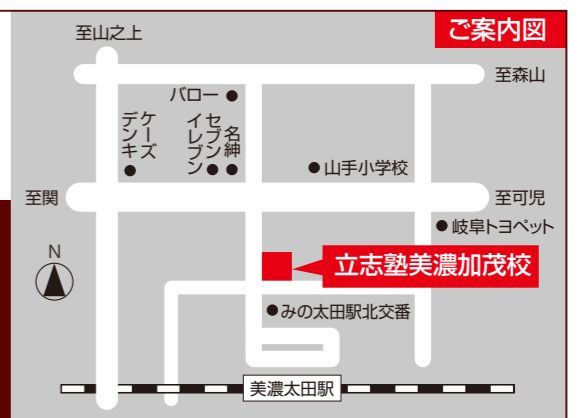

<http://www.sylvan.jp/>

立志塾

検索

RISSHI JUKU
SINCE 1993

We will help you with the success experience for your future.

立志塾

美濃加茂校
可児校

〒506-0036 美濃加茂市大手町2-156
TEL.0574-61-9125
〒509-0214 可児市広見4-5
TEL.0574-61-5245

立志塾ご入塾までの流れ

お電話で説明会お申込

説明会ご参加

無料体験お申し込み

無料体験授業参加

体験後入塾お申し込みご連絡

正規授業スタート

説明会・無料体験
参加お申し込み方法
QRコードを印刷し読み取ります。
※印刷に追加料金がかかります。
※印刷時間までにご来店下さい。

今すぐ見るなら
ホームページで
<http://www.sylvan.jp/>
立志塾公式ブログ
<http://blog.risshijuku.jp/>

▼フリーダイヤルで「説明会希望」とお伝えください

0120-920-577

※受付時間10:00~17:00(日・祝日を除く) 【随時受付】

FAX 0574-61-5248
E-mail info@sylvan.jp

今なら入塾金
無料!! 2011年
7月末日まで

可児校で
体験授業
※小学部及び速
算教室の体験授
業は可児校にて
開催します。